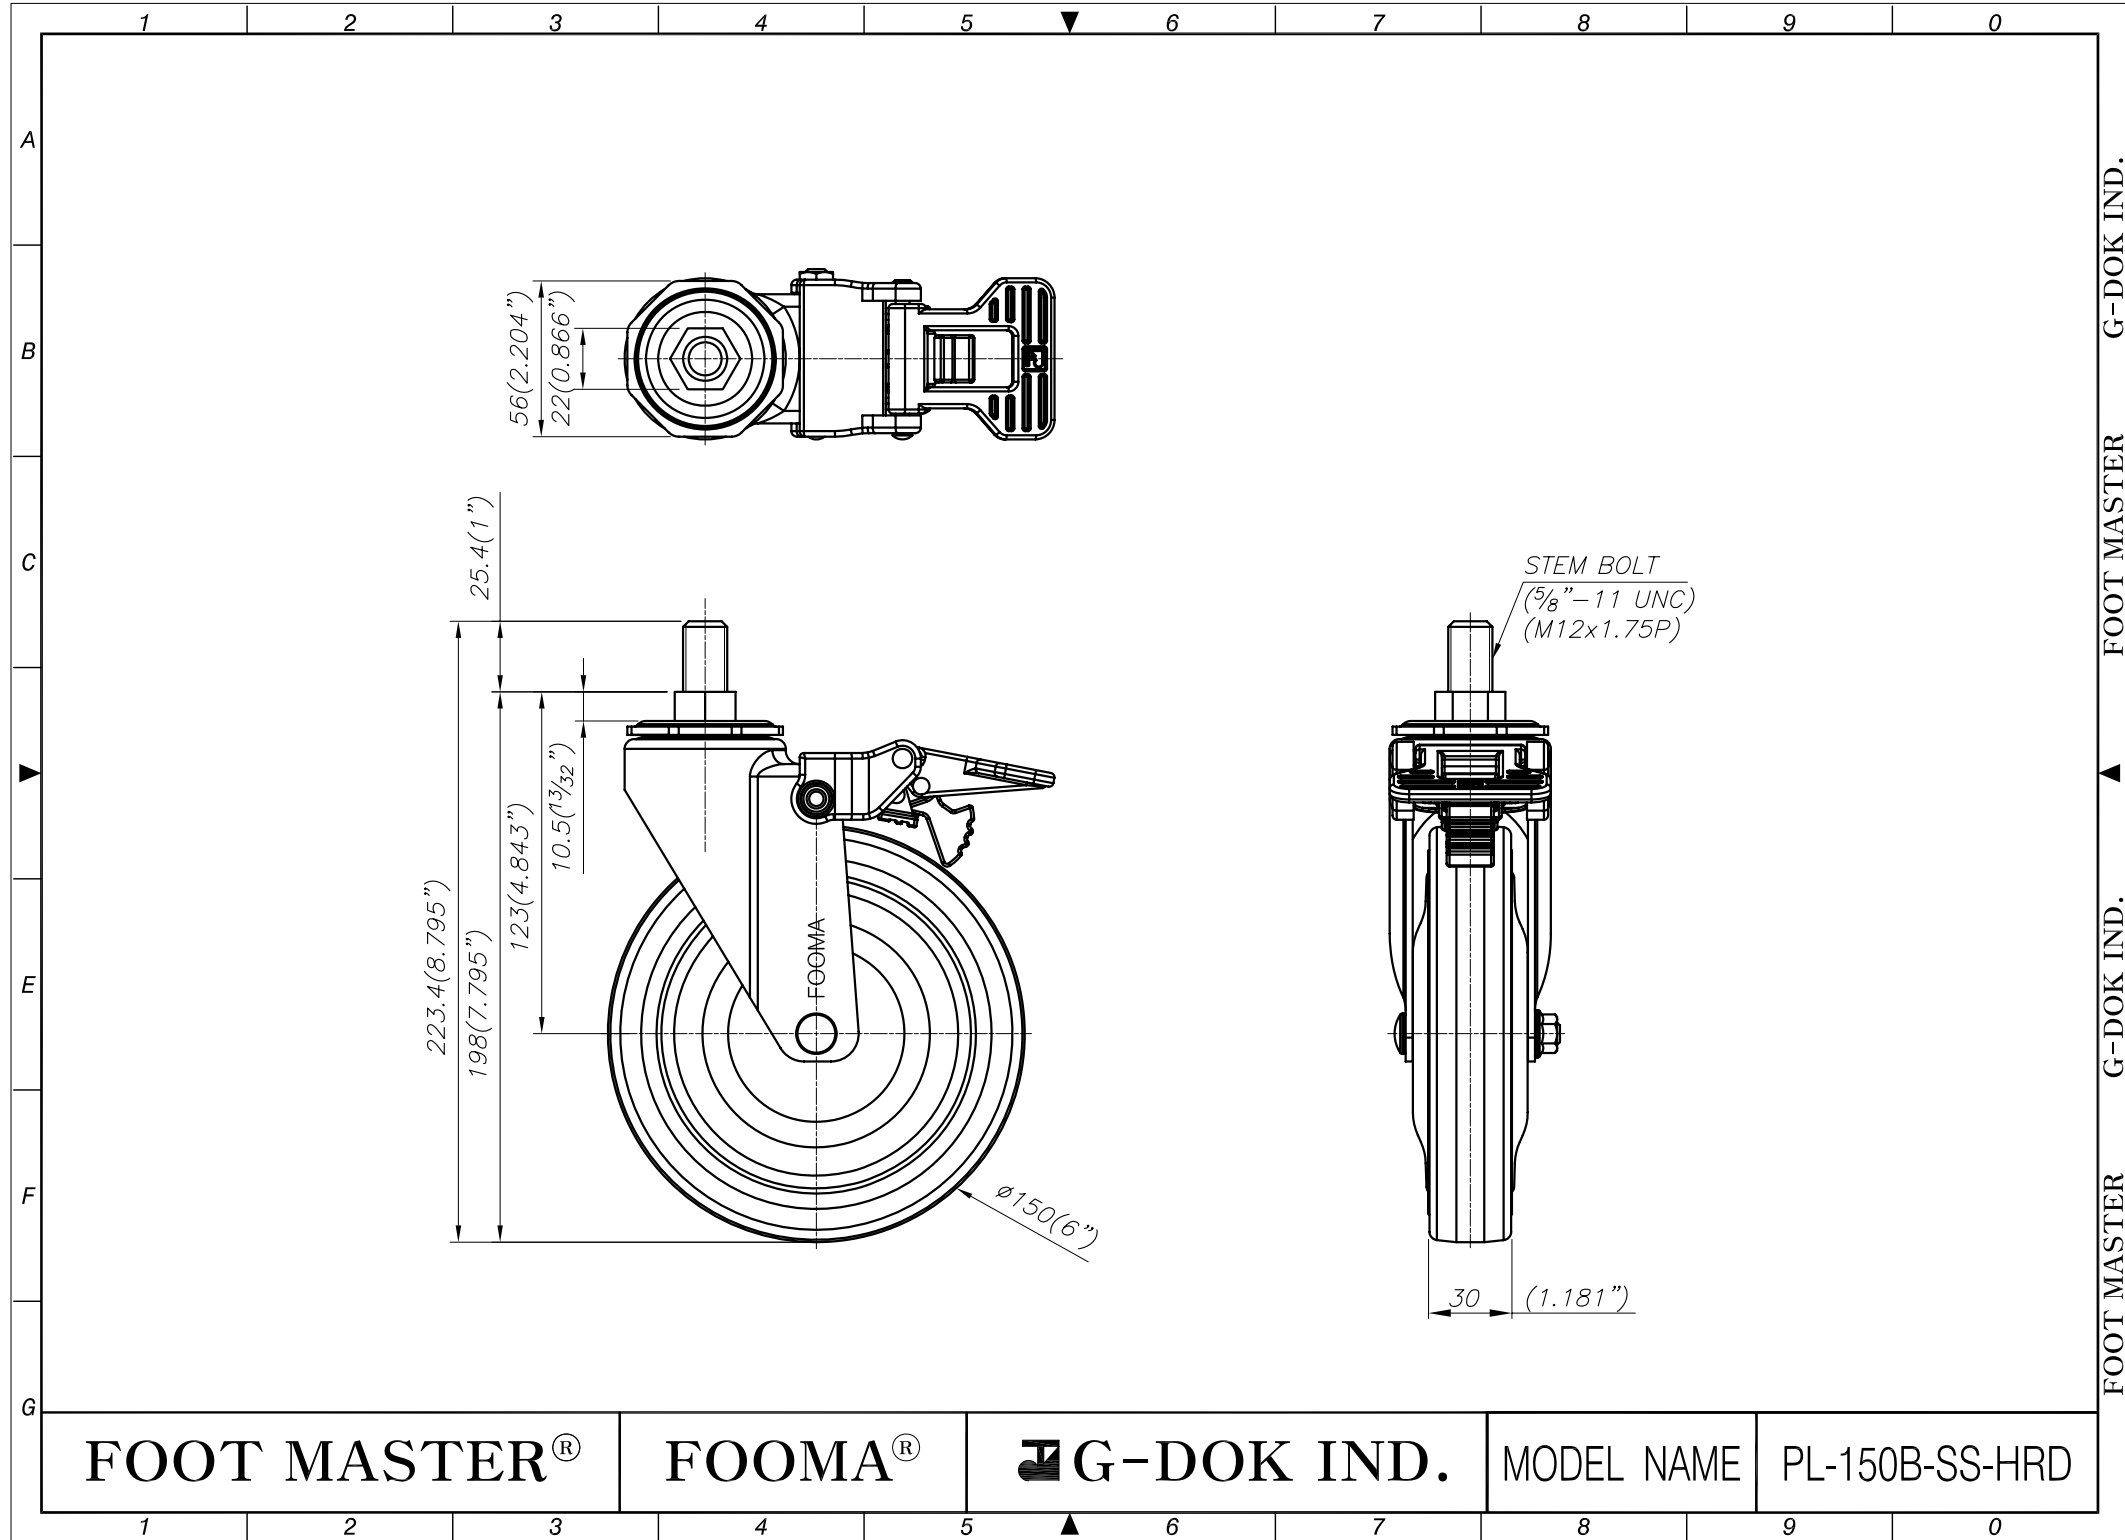

FOOT MASTER®

FOOMA®

G-DOK IND.

MODEL NAME

PL-150A-RF-TUD,HRD

FOOT MASTER G-DOK IND. ▲ FOOT MASTER G-DOK IND. ▼

FOOT MASTER®

FOOMA®

G-DOK IND.

MODEL NAME

PL-150A-SS-HRD

FOOT MASTER G-DOK IND. ▲ FOOT MASTER G-DOK IND.

FOOT MASTER®

FOOMA®

G-DOK IND.

MODEL NAME

PL-150B-SS-HRD

FOOT MASTER G-DOK IND. FOOT MASTER G-DOK IND. FOOT MASTER G-DOK IND.

FOOT MASTER®

FOOMA®

G-DOK IND.

MODEL NAME

PL-150A-SF-TUD,HRD

FOOT MASTER G-DOK IND. ▲ FOOT MASTER G-DOK IND. ▼