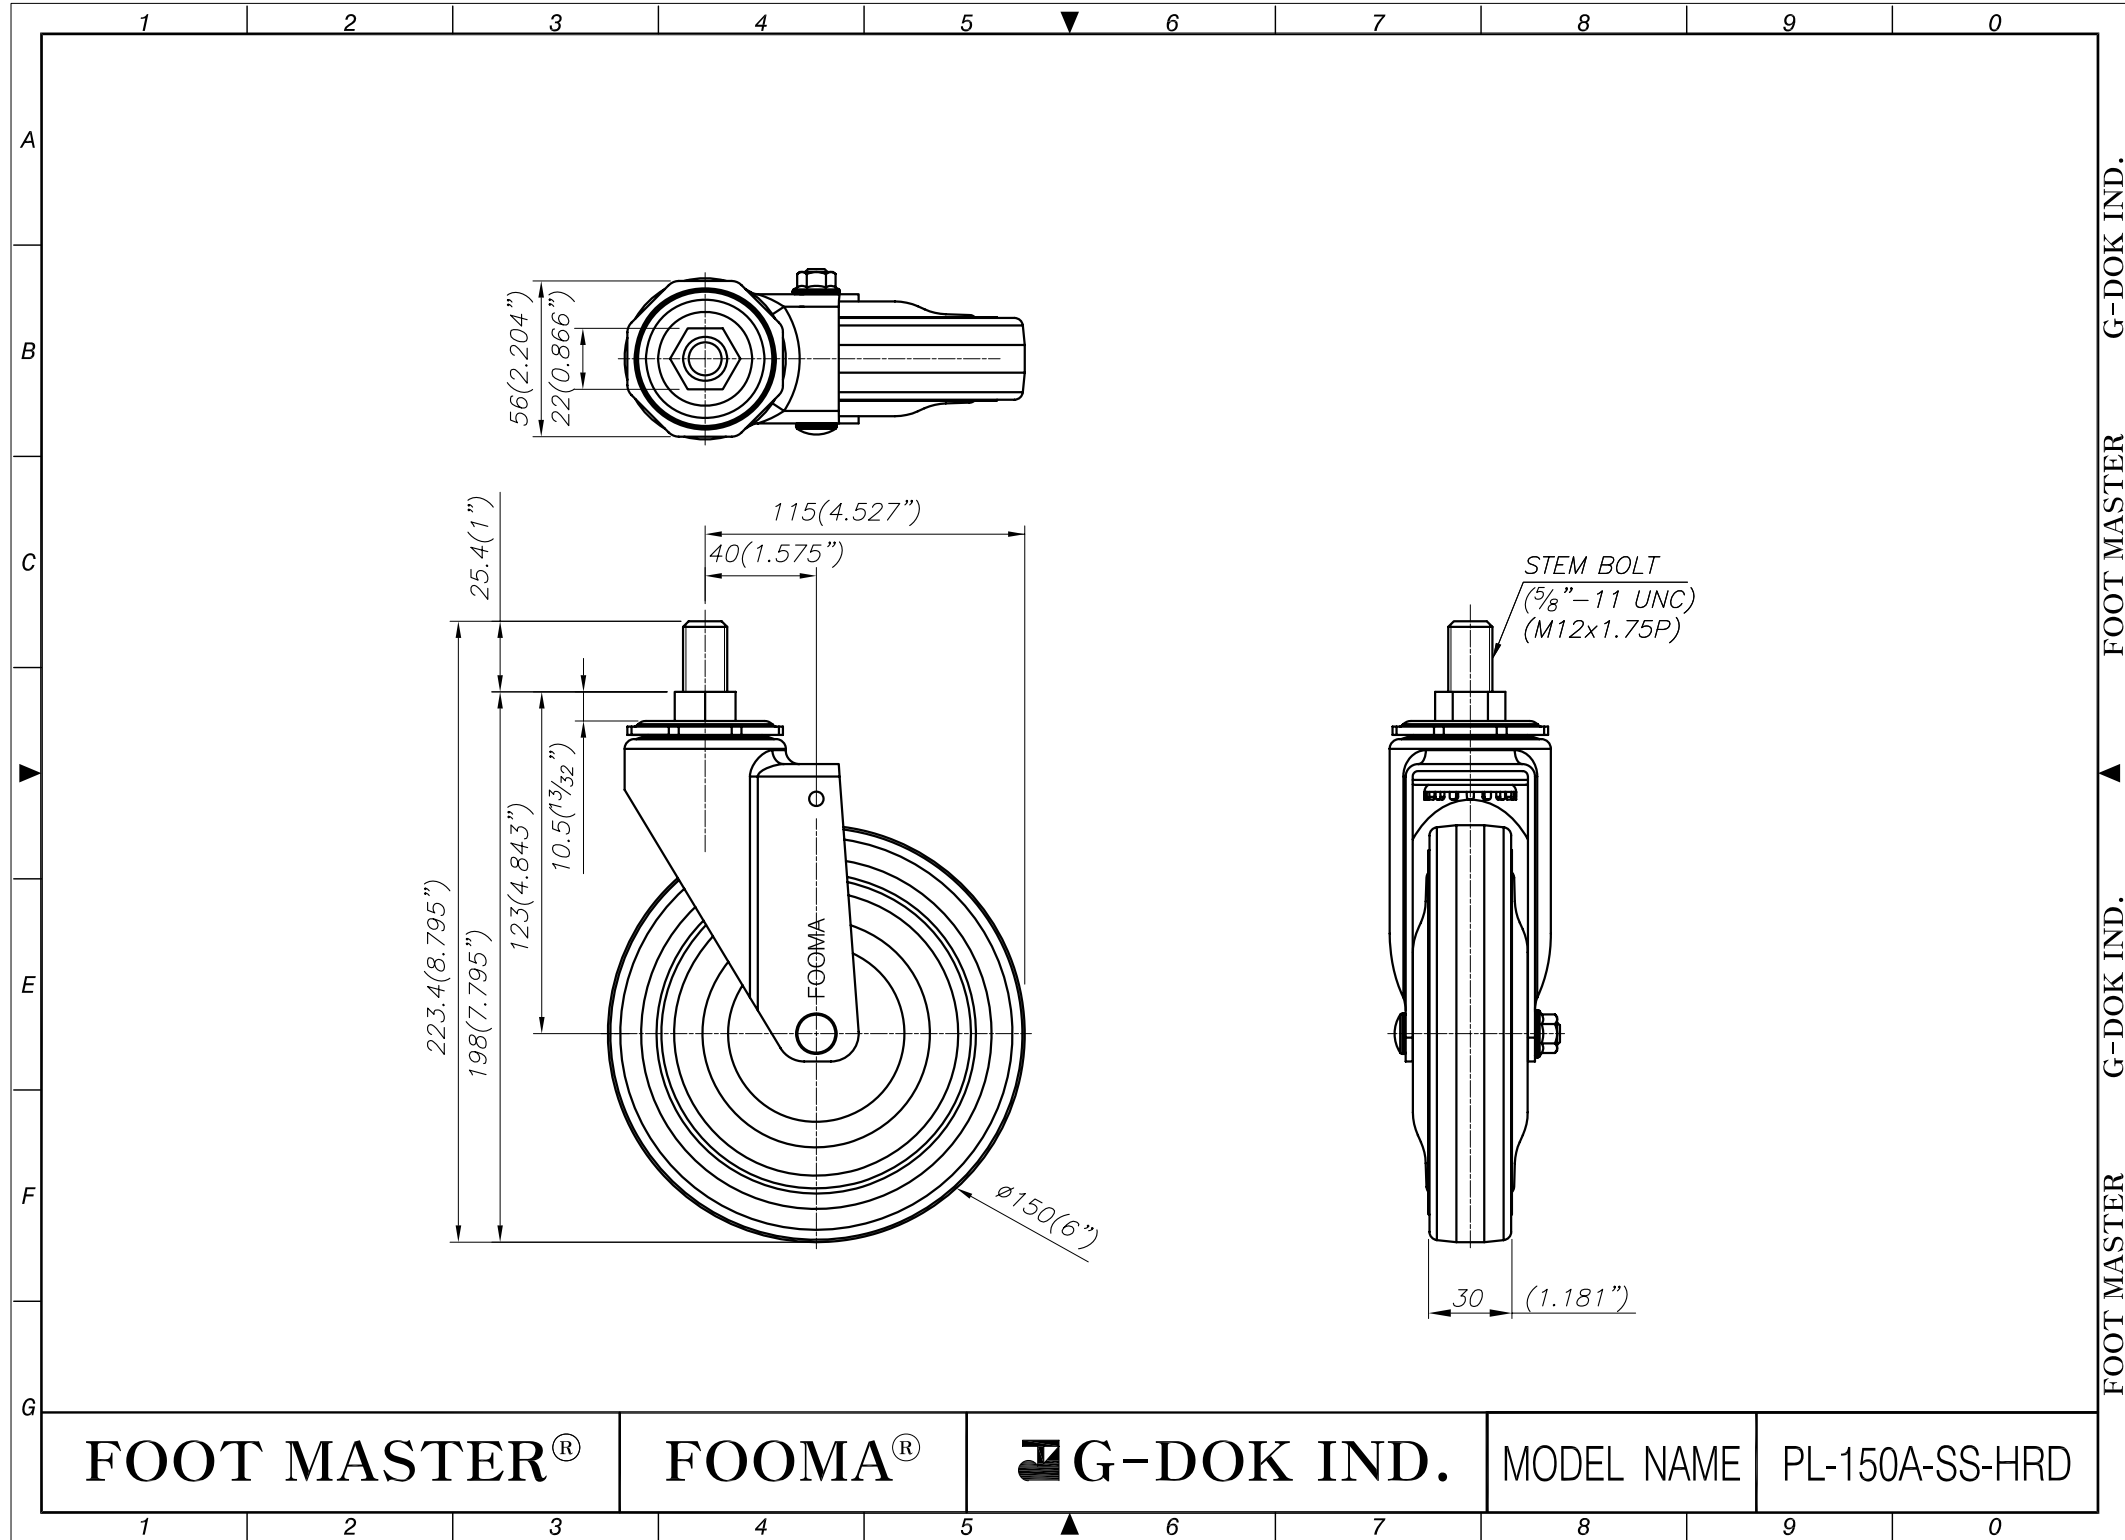

FOOT MASTER®

FOOMA®

G-DOK IND.

MODEL NAME

PL-150A-RF-TUD,HRD

FOOT MASTER G-DOK IND. ▲ FOOT MASTER G-DOK IND. ▼

FOOT MASTER®

FOOMA®

G-DOK IND.

MODEL NAME

PL-150A-SS-HRD

FOOT MASTER G-DOK IND. ▲ FOOT MASTER G-DOK IND.

FOOT MASTER®

FOOMA®

G-DOK IND.

MODEL NAME

PL-150B-SS-HRD

FOOT MASTER G-DOK IND. FOOT MASTER G-DOK IND. FOOT MASTER G-DOK IND.

FOOT MASTER®

FOOMA®

G-DOK IND.

MODEL NAME

PL-150A-SF-TUD,HRD

FOOT MASTER G-DOK IND. ▲ FOOT MASTER G-DOK IND. ▼